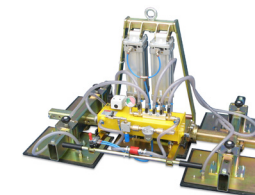

**GRU A PONTE, VENTOSE
BILANCINI E PINZE**

BRAND OF
IDROFOGLIA